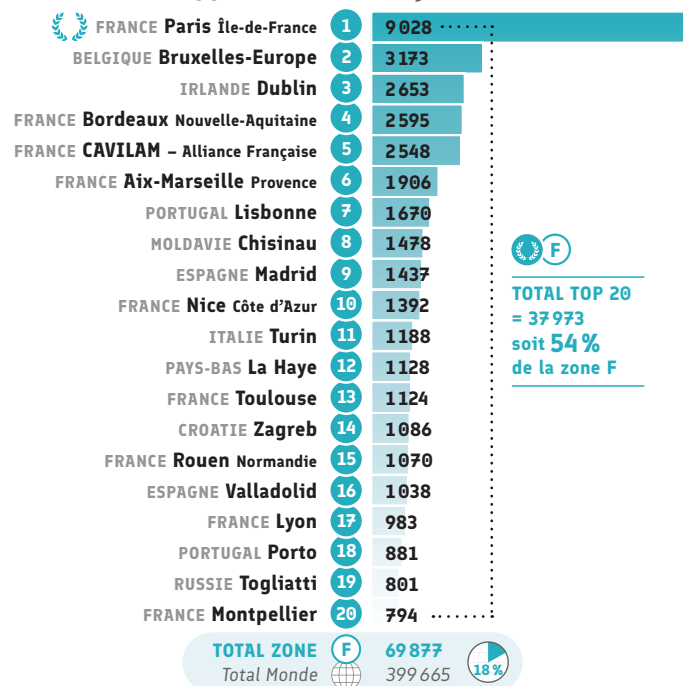

Source : Alliances Françaises ayant répondu au questionnaire annuel 2022

Enseignement et formation

● Nombre d'apprenants de français*