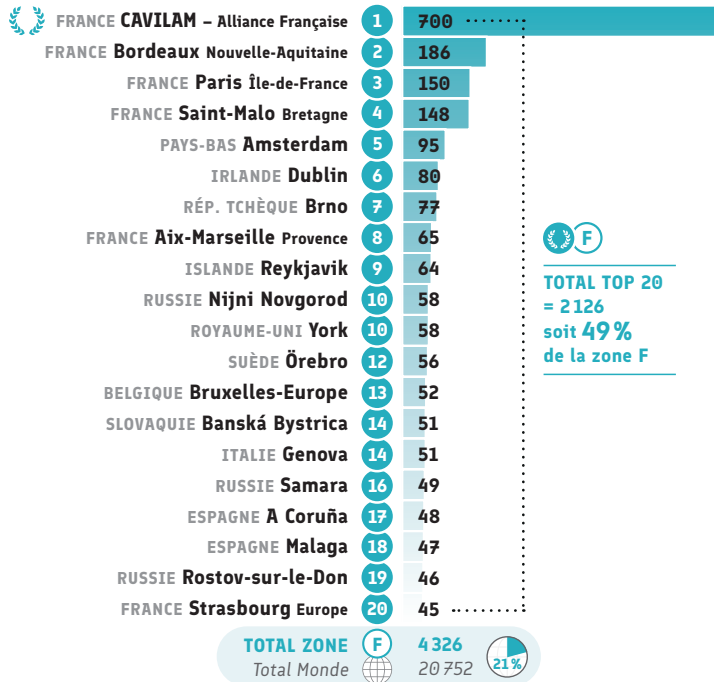

● Nombre d'événements culturels