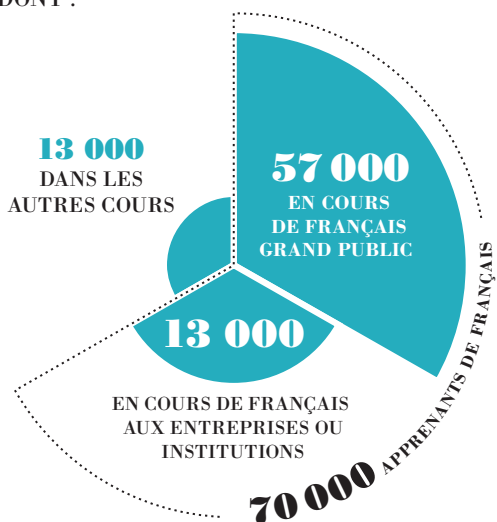

# LES ALLIANCES FRANÇAISES DANS LE MONDE

LIVRETS  
DATA 2022

af

**Zone F: 242 Alliances Françaises\***  
 soit **31,7% des AF du monde\***

\*ayant répondu au questionnaire annuel 2022

## Chiffres clés de la zone F

**83 000** APPRENANTS\*  
 DES ALLIANCES FRANÇAISES

DONT :

**20 000** APPRENANTS EN LIGNE

**9 600** BÉNÉFICIAIRES DES ALLIANCES DANS LE CADRE DE L'ASSISTANCE PÉDAGOGIQUE

**2 900** COLLABORATEURS