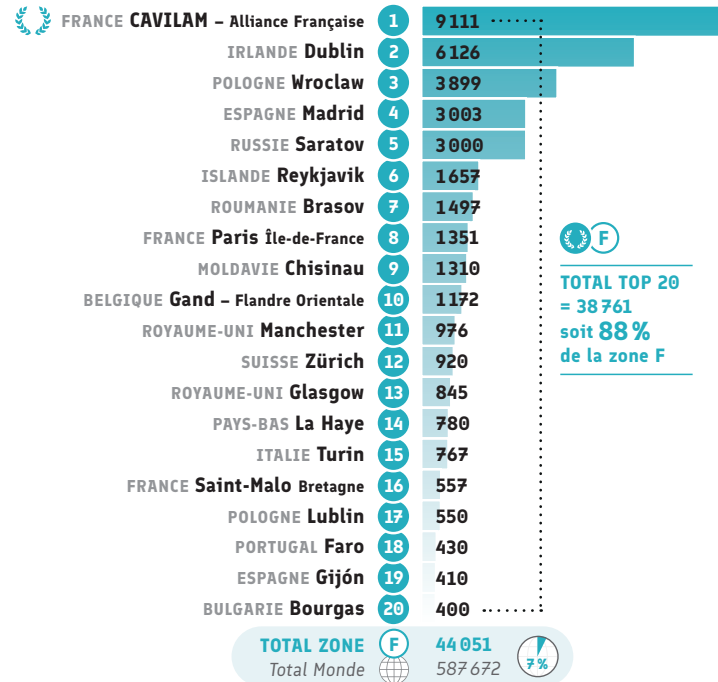

● Nombre de prêts dans les médiathèques